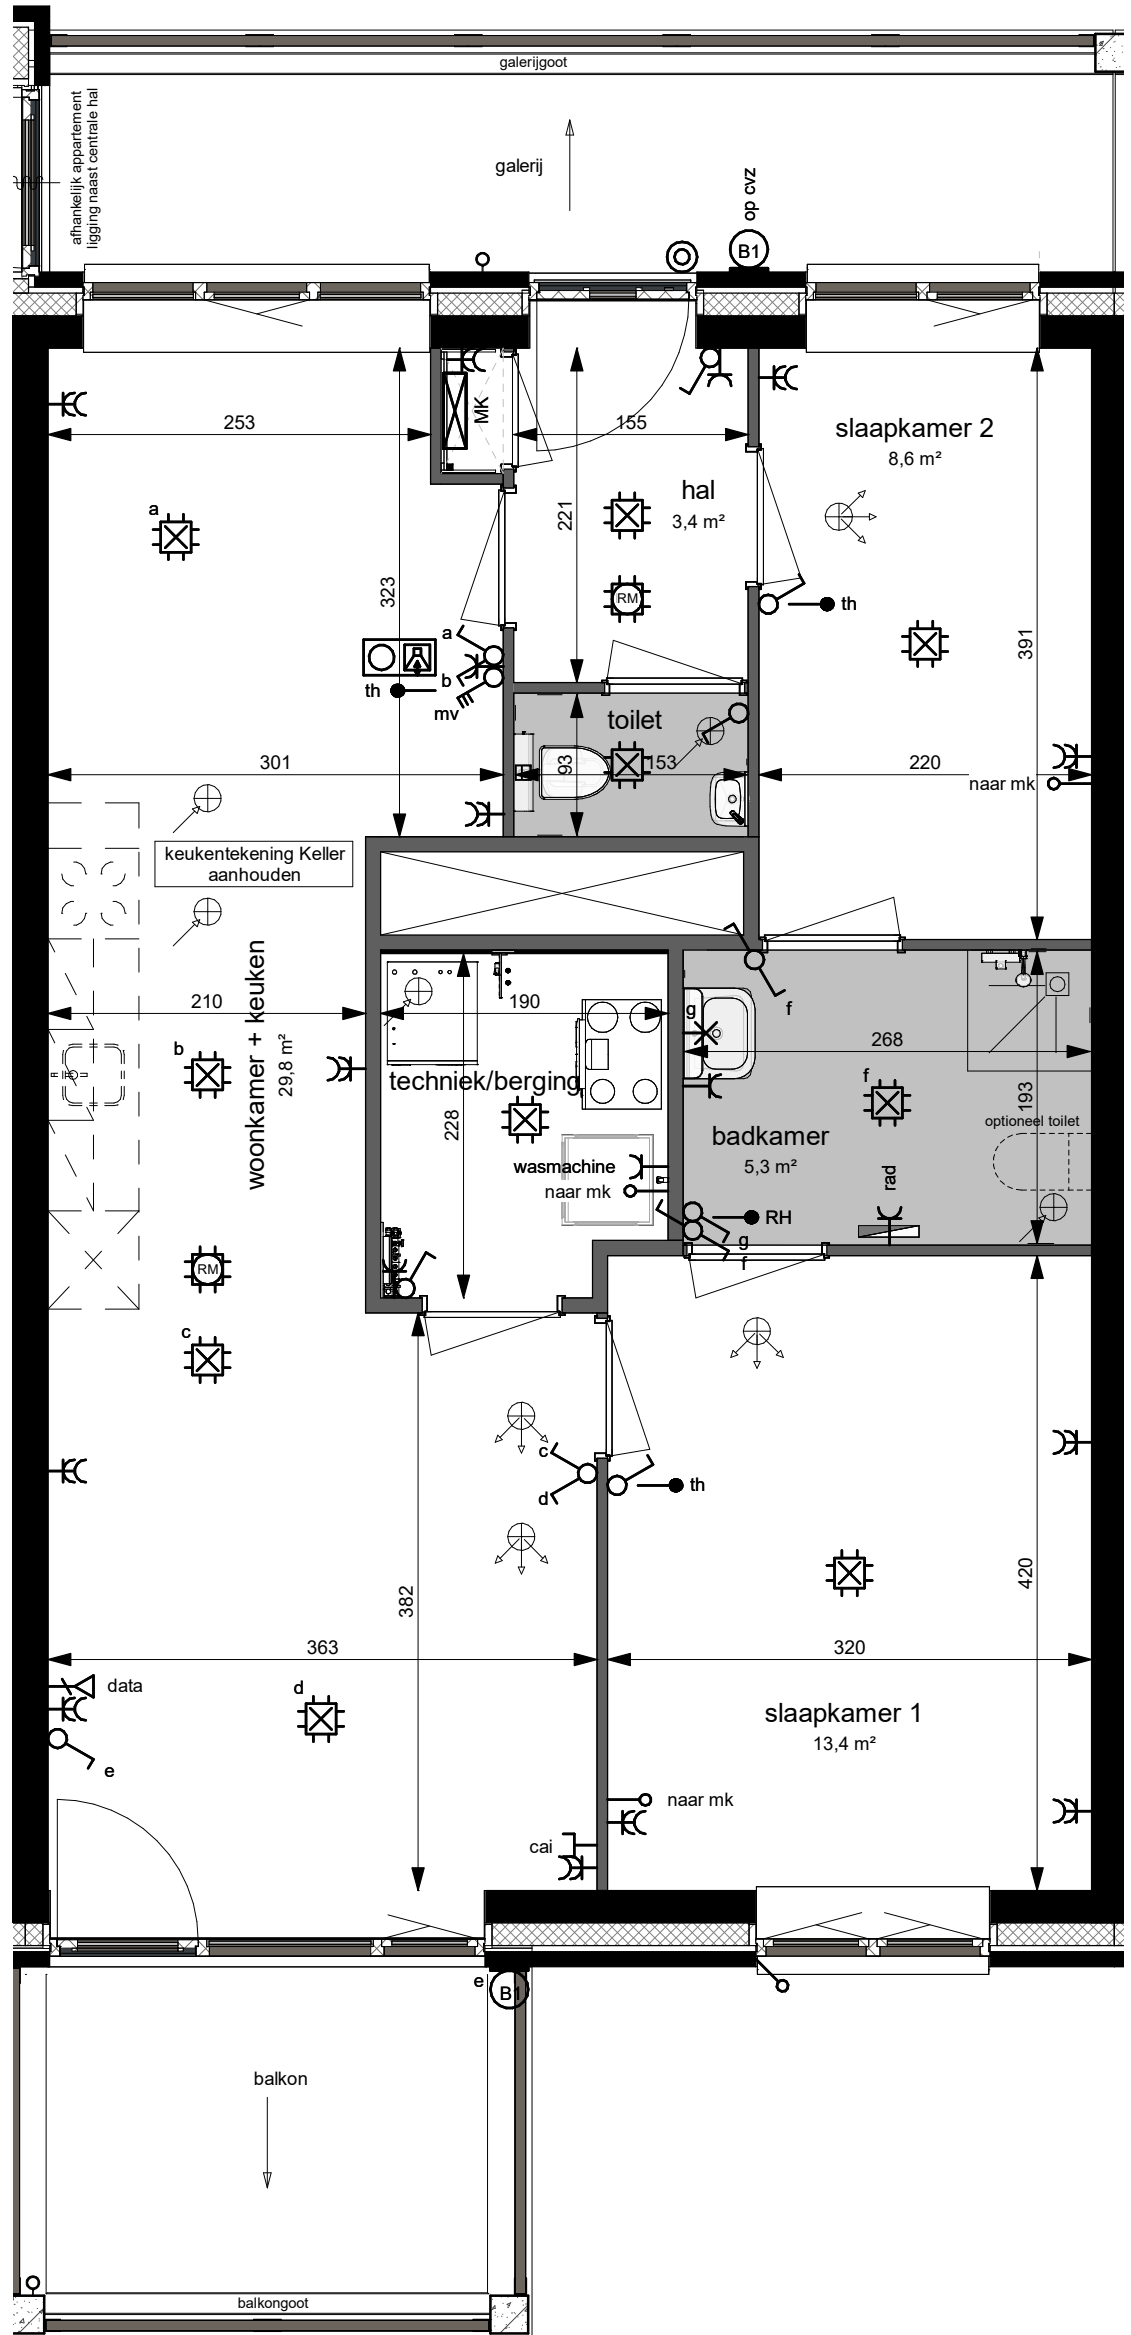

NOORD

ZUID

de Prinses

woningtype: A4-P gespiegeld

71m<sup>2</sup>

BG

Verd. 1

Verd. 2

QuaWonen

bm van  
houwelingen

bouwman  
swinkels  
architecten

onderdeel: 3 kamer appartement tussen blok 4  
verdieping gespiegeld

schaal: 1:50  
datum: 07-05-2024  
gew.:

projektnr.:  
Kri002

bladnr.:

A4-P SP