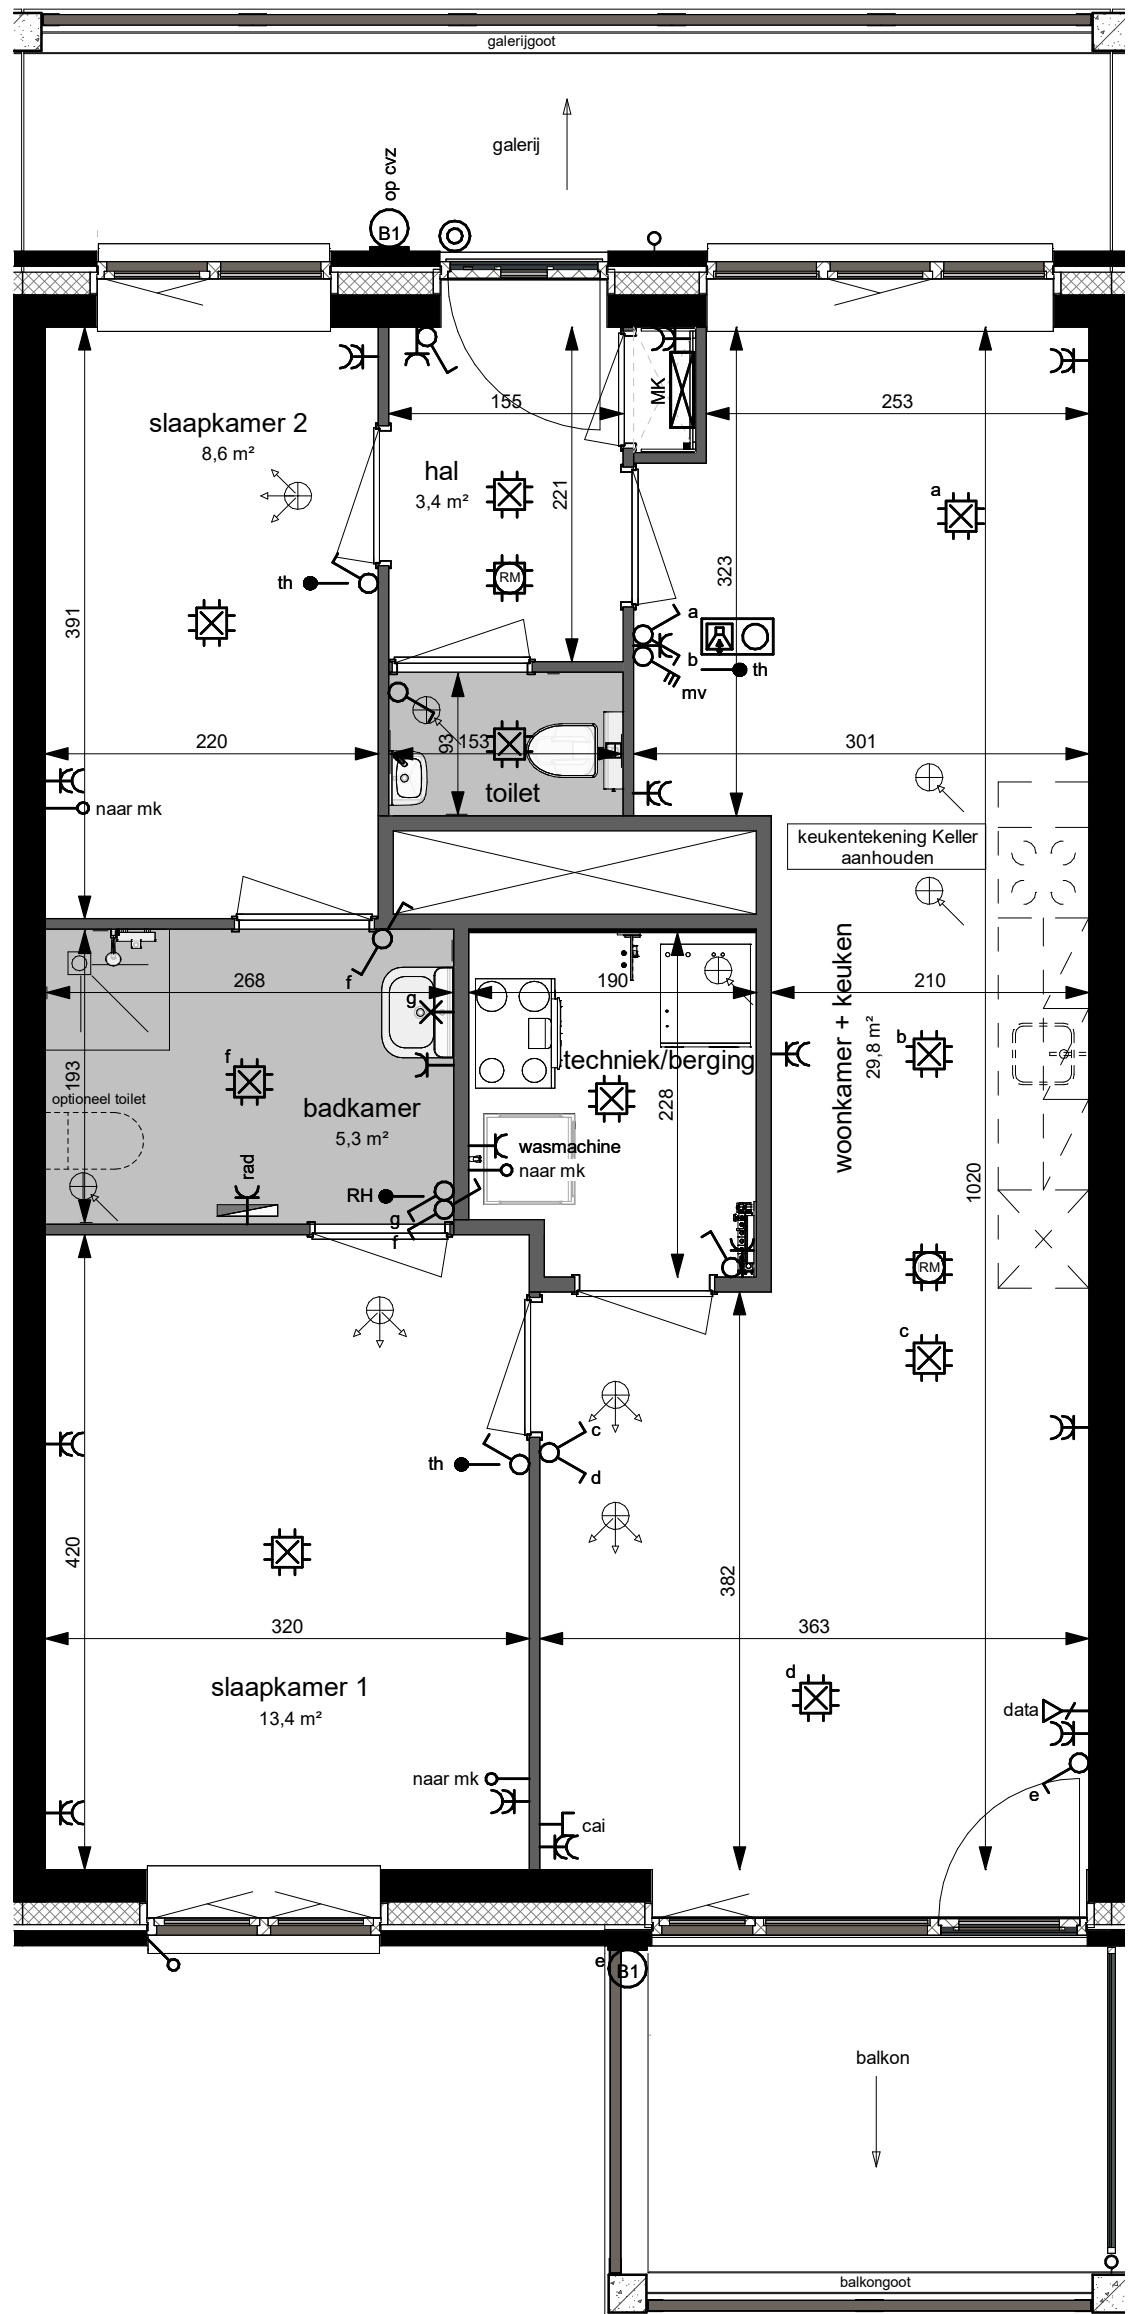

NOORD

ZUID

de Prinses

woningtype: A4-P

71m<sup>2</sup>

BG

Verd. 1

Verd. 2

QuaWonen

bm van  
houwelingen

bouwman  
swinkels  
architecten

onderdeel: 3 kamer appartement tussen blok 4  
verdieping

schaal: 1:50  
datum: 07-05-2024  
gew.:

projektnr.:  
Kri002

bladnr.:

A4-P