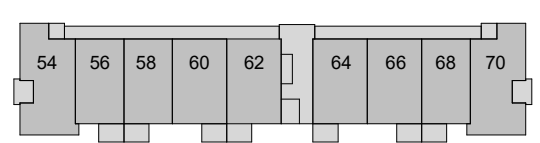

NOORD

OOST

ZUID

de Prinses

woningtype: A3-P-bg gespiegeld 79m<sup>2</sup>

BG

Verd. 1

Verd. 2

bouwman swinkels architecten

onderdeel: 3 kamer appartement hoek blok 4  
begane grond gespiegeld

schaal: 1:50  
datum: 07-05-2024  
gew.:

projektnr.:  
Kri002

bladnr.:  
A3-P-bg SP