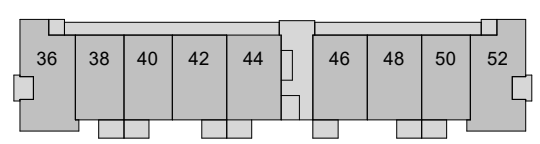

NOORD

OOST

ZUID

de Prinses

woningtype: A3-P-bg gespiegeld 79m<sup>2</sup>

BG

Verd. 1

Verd. 2

bouwman swinkels architecten

onderdeel: 3 kamer appartement hoek blok 4  
begane grond gespiegeld

schaal: 1:50  
datum: 07-05-2024  
gew.:

projektnr.:  
Kri002

bladnr.:  
A3-P-bg SP