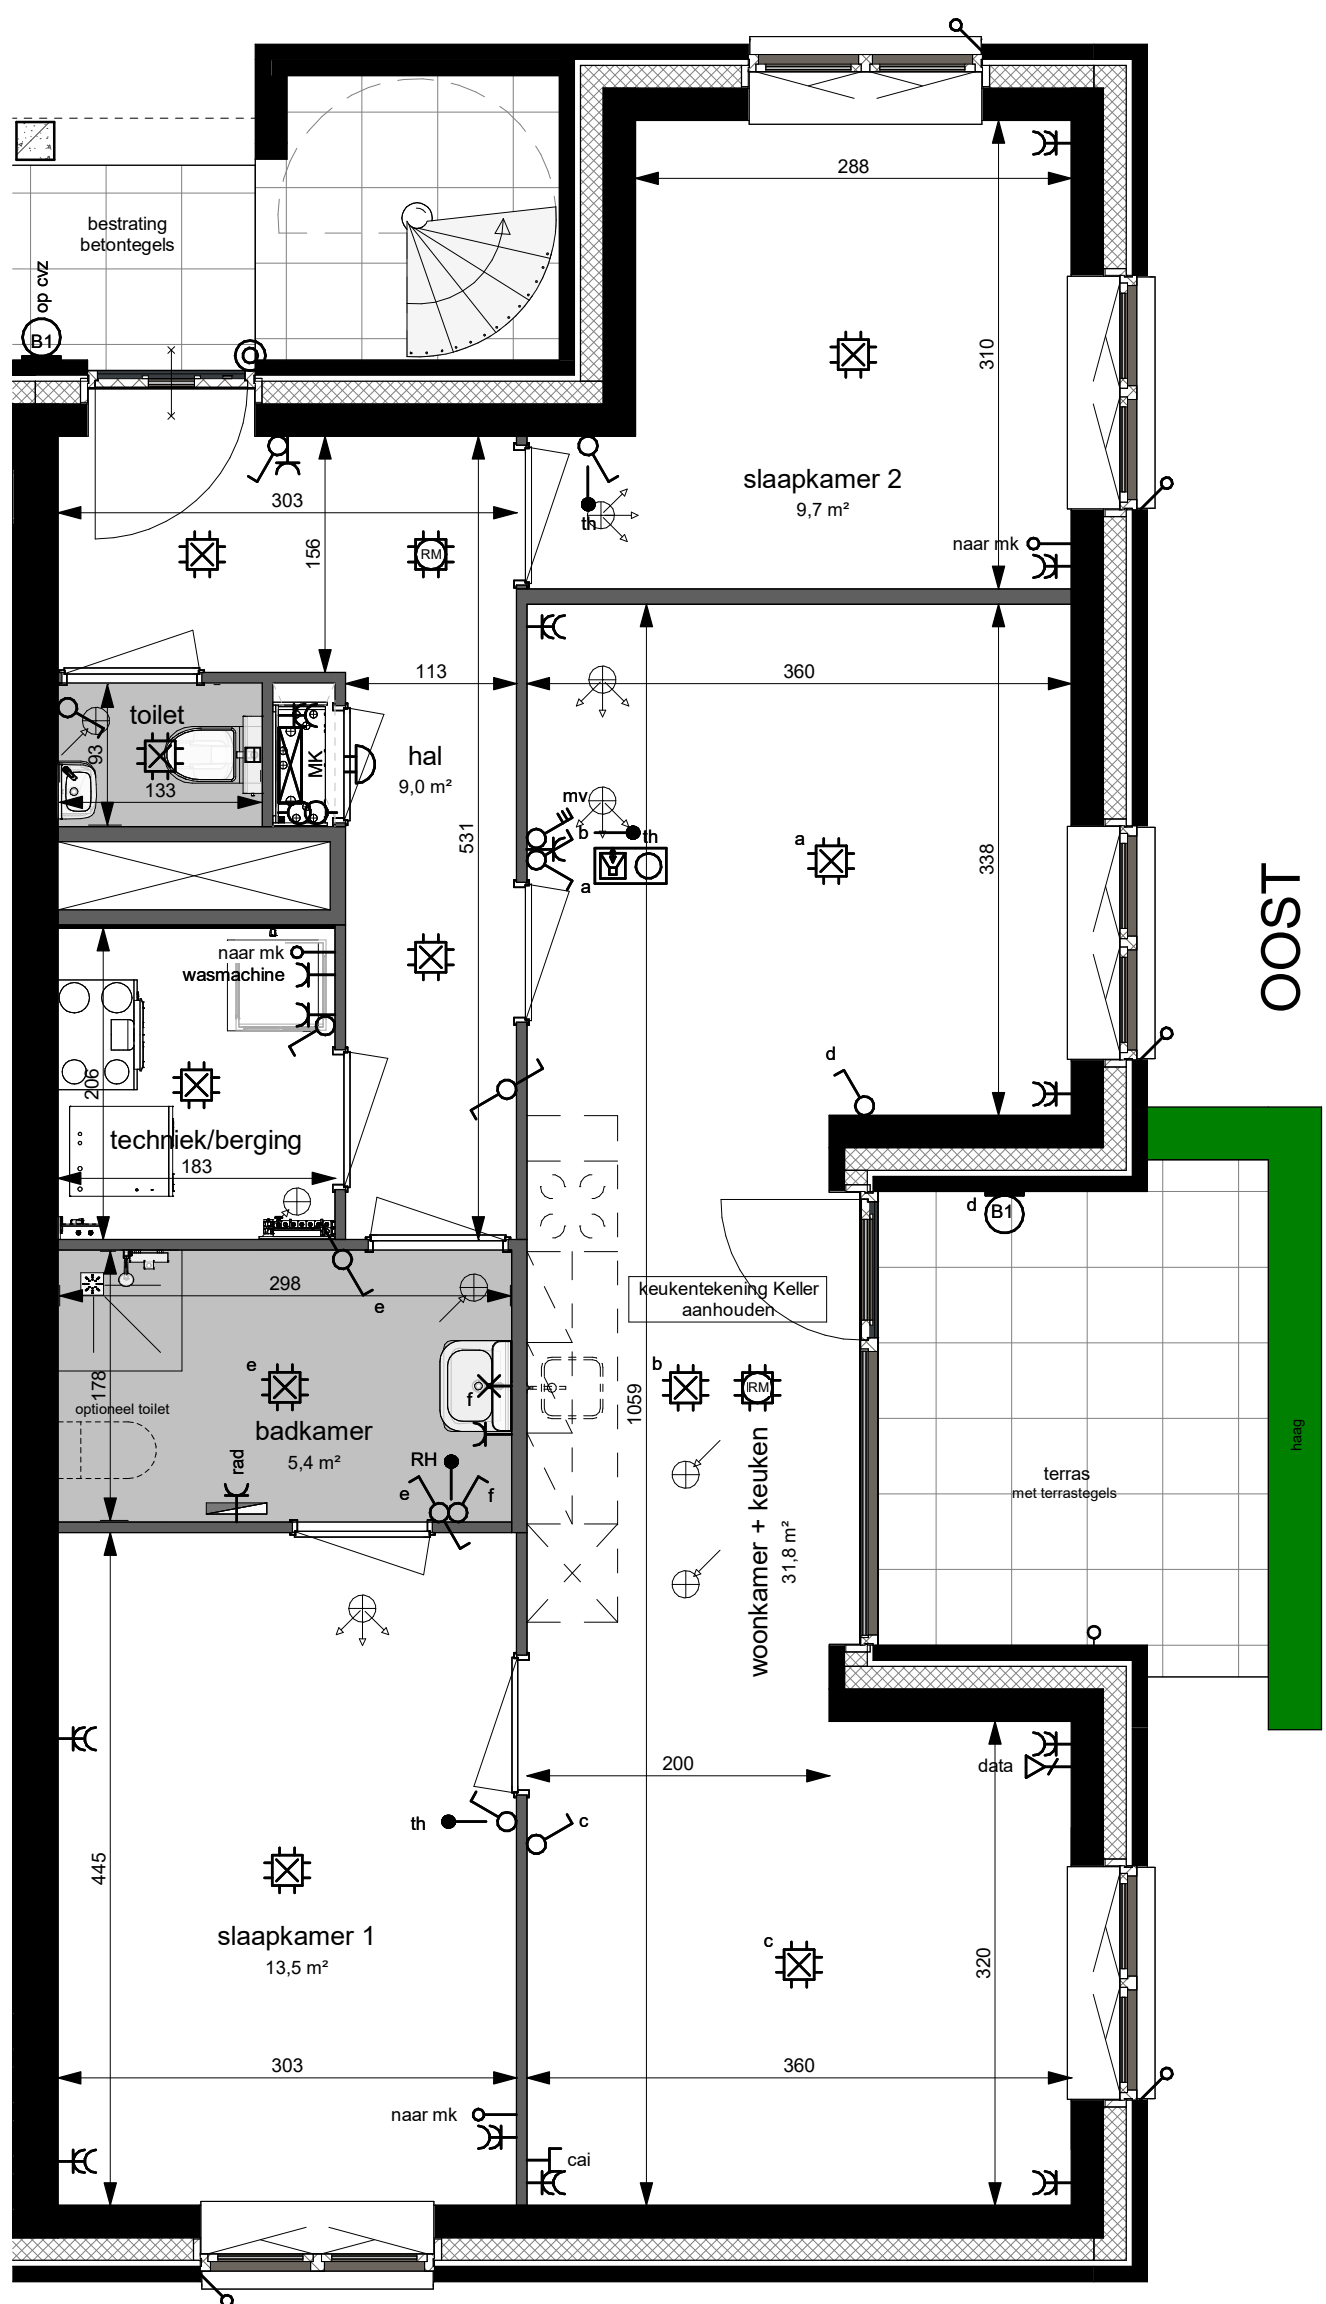

NOORD

OOST

ZUID

de Prinses

woningtype: A3-P-bg gespiegeld 79m<sup>2</sup>

BG

Verd. 1

Verd. 2

bouwman swinkels architecten

onderdeel: 3 kamer appartement hoek blok 4  
begane grond gespiegeld

schaal: 1:50  
datum: 07-05-2024  
gew.:

projektnr.:  
Kri002

bladnr.:  
A3-P-bg SP