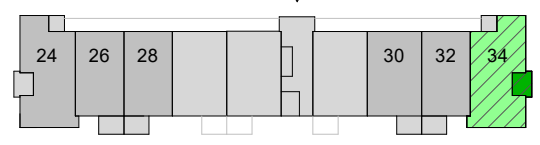

NOORD

OOST

ZUID

de Prinses

woningtype: A3-P-bg gespiegeld 79m<sup>2</sup>

BG

Verd. 1

Verd. 2

bouwman swinkels architecten

onderdeel: 3 kamer appartement hoek blok 4  
begane grond gespiegeld

schaal: 1:50  
datum: 07-05-2024  
gew.:

projektnr.:  
Kri002

bladnr.:  
A3-P-bg SP