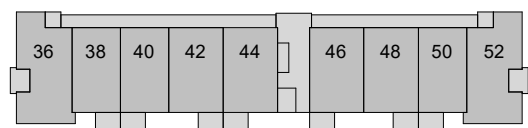

NOORD

ZUID

de Prinses

woningtype: A5-P-bg gespiegeld 63m²

BG

Verd. 1

Verd. 2

bouwman
swinkels
architecten

onderdeel: 2 kamer appartement tussen blok 4
begane grond gespiegeld

schaal: 1:50
datum: 07-05-2024
gew.:

projektnr.:
Kri002

bladnr.:
A5-P-bg SP