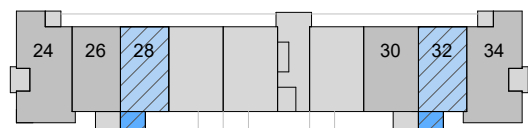

NOORD

ZUID

de Prinses

woningtype: A5-P-bg gespiegeld 63m²

BG

Verd. 1

Verd. 2

bouwman
swinkels
architecten

onderdeel: 2 kamer appartement tussen blok 4
begane grond gespiegeld

schaal: 1:50
datum: 07-05-2024
gew.:

projektnr.:
Kri002

bladnr.:
A5-P-bg SP