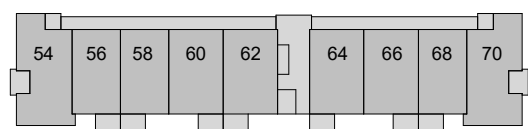

NOORD

ZUID

de Prinses

woningtype: A5-P-bg gespiegeld 63m²

BG

Verd. 1

Verd. 2

bouwman
swinkels
architecten

onderdeel: 2 kamer appartement tussen blok 4
begane grond gespiegeld

schaal: 1:50
datum: 07-05-2024
gew.:

projektnr.:
Kri002

bladnr.:
A5-P-bg SP