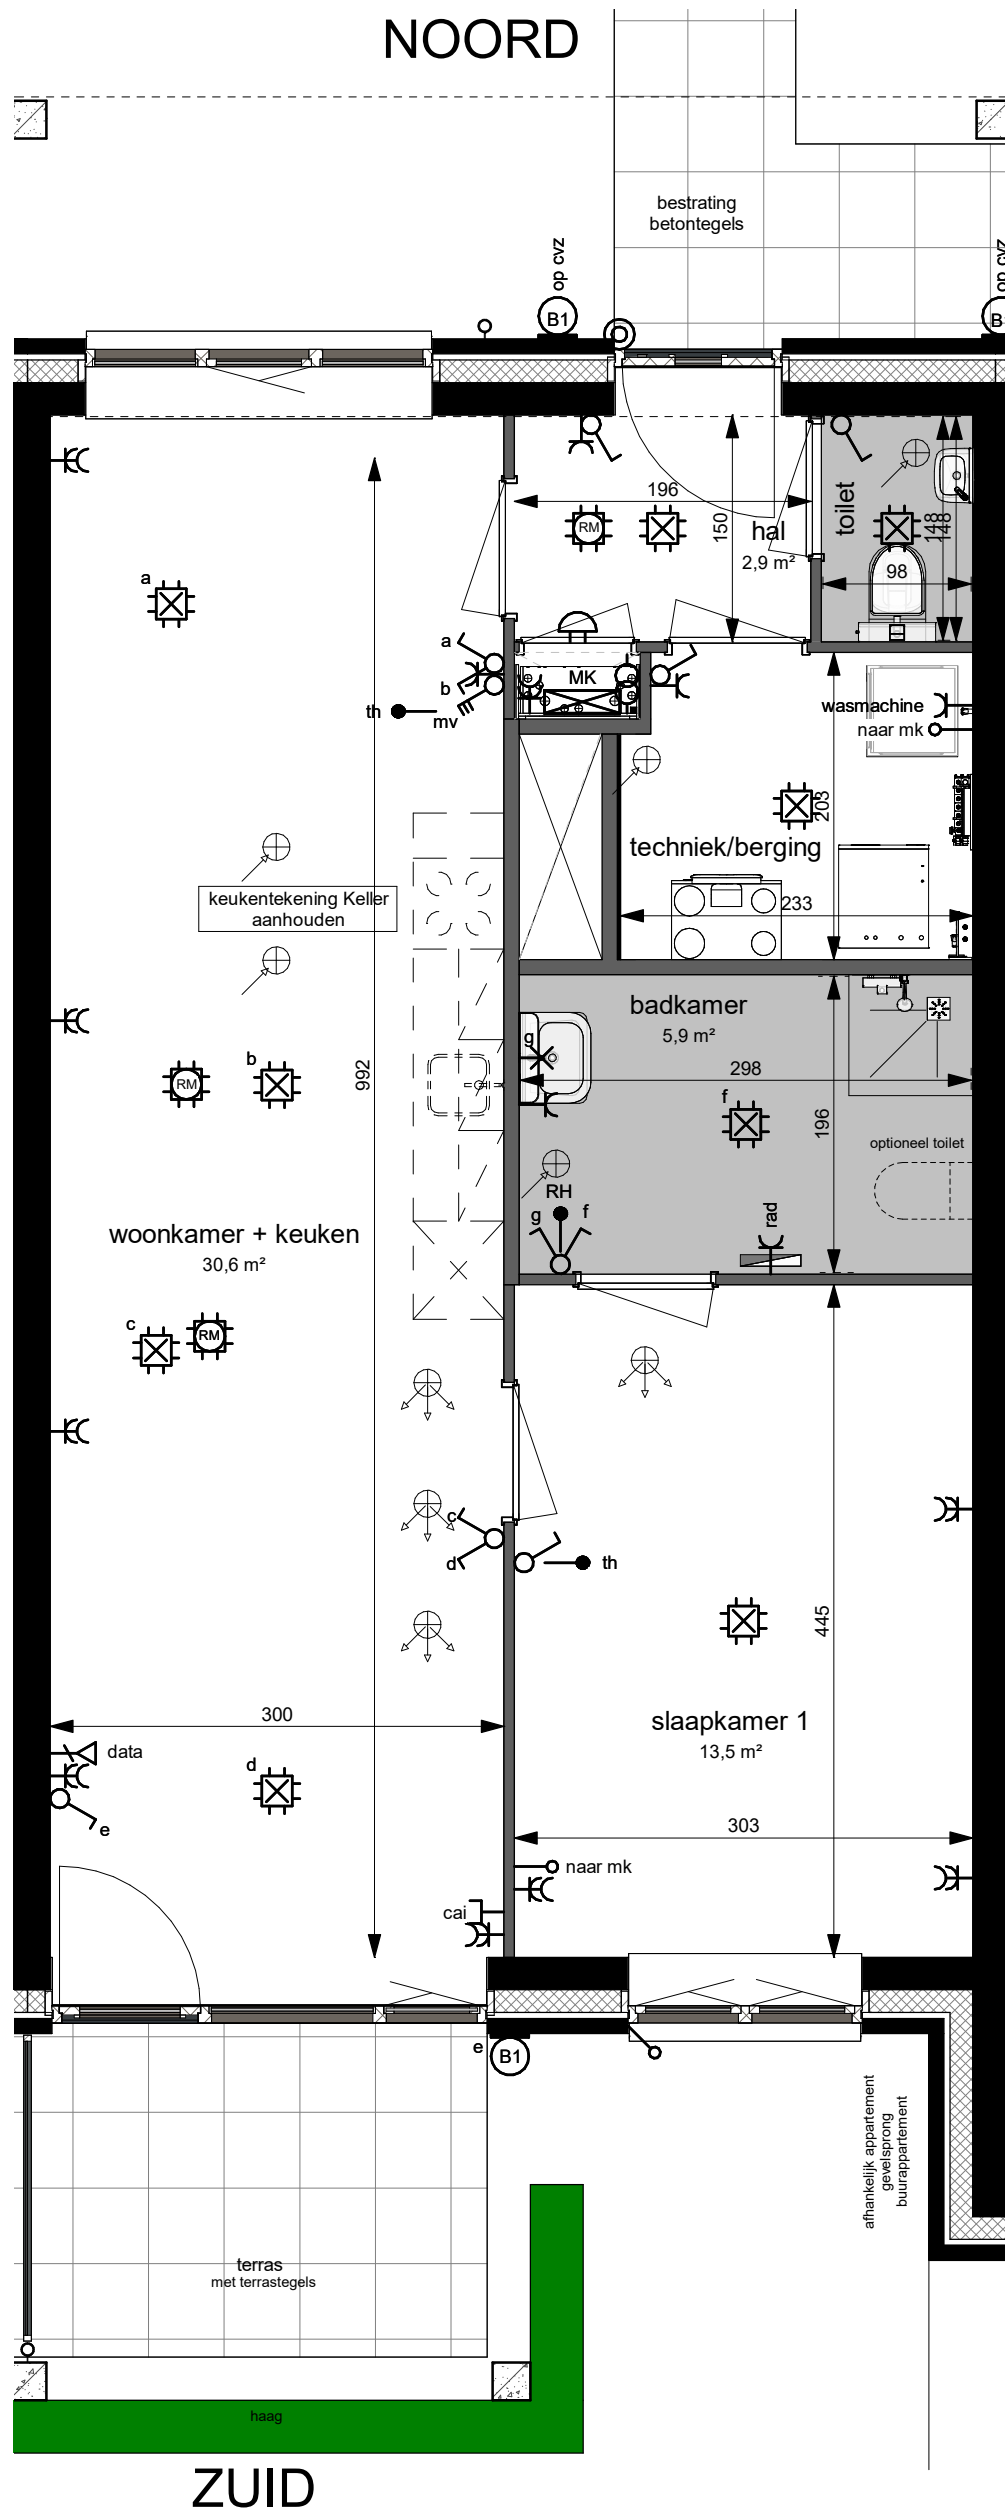

NOORD

ZUID

de Prinses

woningtype: A5-P-bg gespiegeld 63m²

BG

Verd. 1

Verd. 2

bouwman
swinkels
architecten

onderdeel: 2 kamer appartement tussen blok 4
begane grond gespiegeld

schaal: 1:50
datum: 07-05-2024
gew.:

projektnr.:
Kri002

bladnr.:
A5-P-bg SP