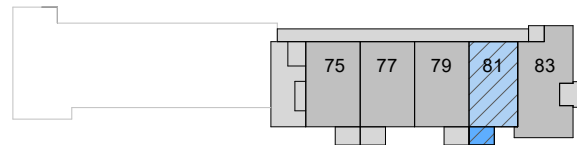

NOORD

ZUID

de Koningin

woningtype: A5-K gespiegeld 63m²

BG

Verd. 1

Verd. 2

Verd. 3

QuaWonen

bm van
houwelingen

bouwman
swinkels
architecten

onderdeel: 2 kamerappartement tussen blok 1
verdieping gespiegeld

schaal: 1:50
datum: 07-05-2024
gew.:

projektnr.:
Kri002

bladnr.:
A5-K SP