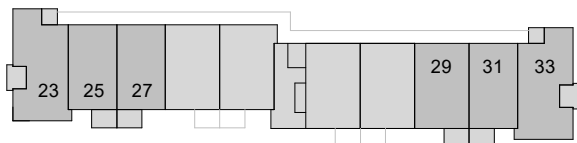

NOORD

ZUID

de Koningin

woningtype: A5-K gespiegeld 63m²

BG

Verd. 1

Verd. 2

Verd. 3

QuaWonen

bm van
houwelingen

bouwman
swinkels
architecten

onderdeel: 2 kamerappartement tussen blok 1
verdieping gespiegeld

schaal: 1:50
datum: 07-05-2024
gew.:

projektnr.:
Kri002

bladnr.:
A5-K SP