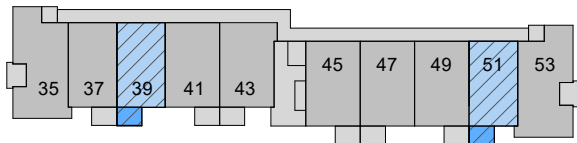

NOORD

ZUID

de Koningin

woningtype: A5-K gespiegeld 63m²

BG

Verd. 1

Verd. 2

Verd. 3

QuaWonen

bm van
houwelingen

bouwman
swinkels
architecten

onderdeel: 2 kamerappartement tussen blok 1
verdieping gespiegeld

schaal: 1:50
datum: 07-05-2024
gew.:

projektnr.:
Kri002

bladnr.:
A5-K SP