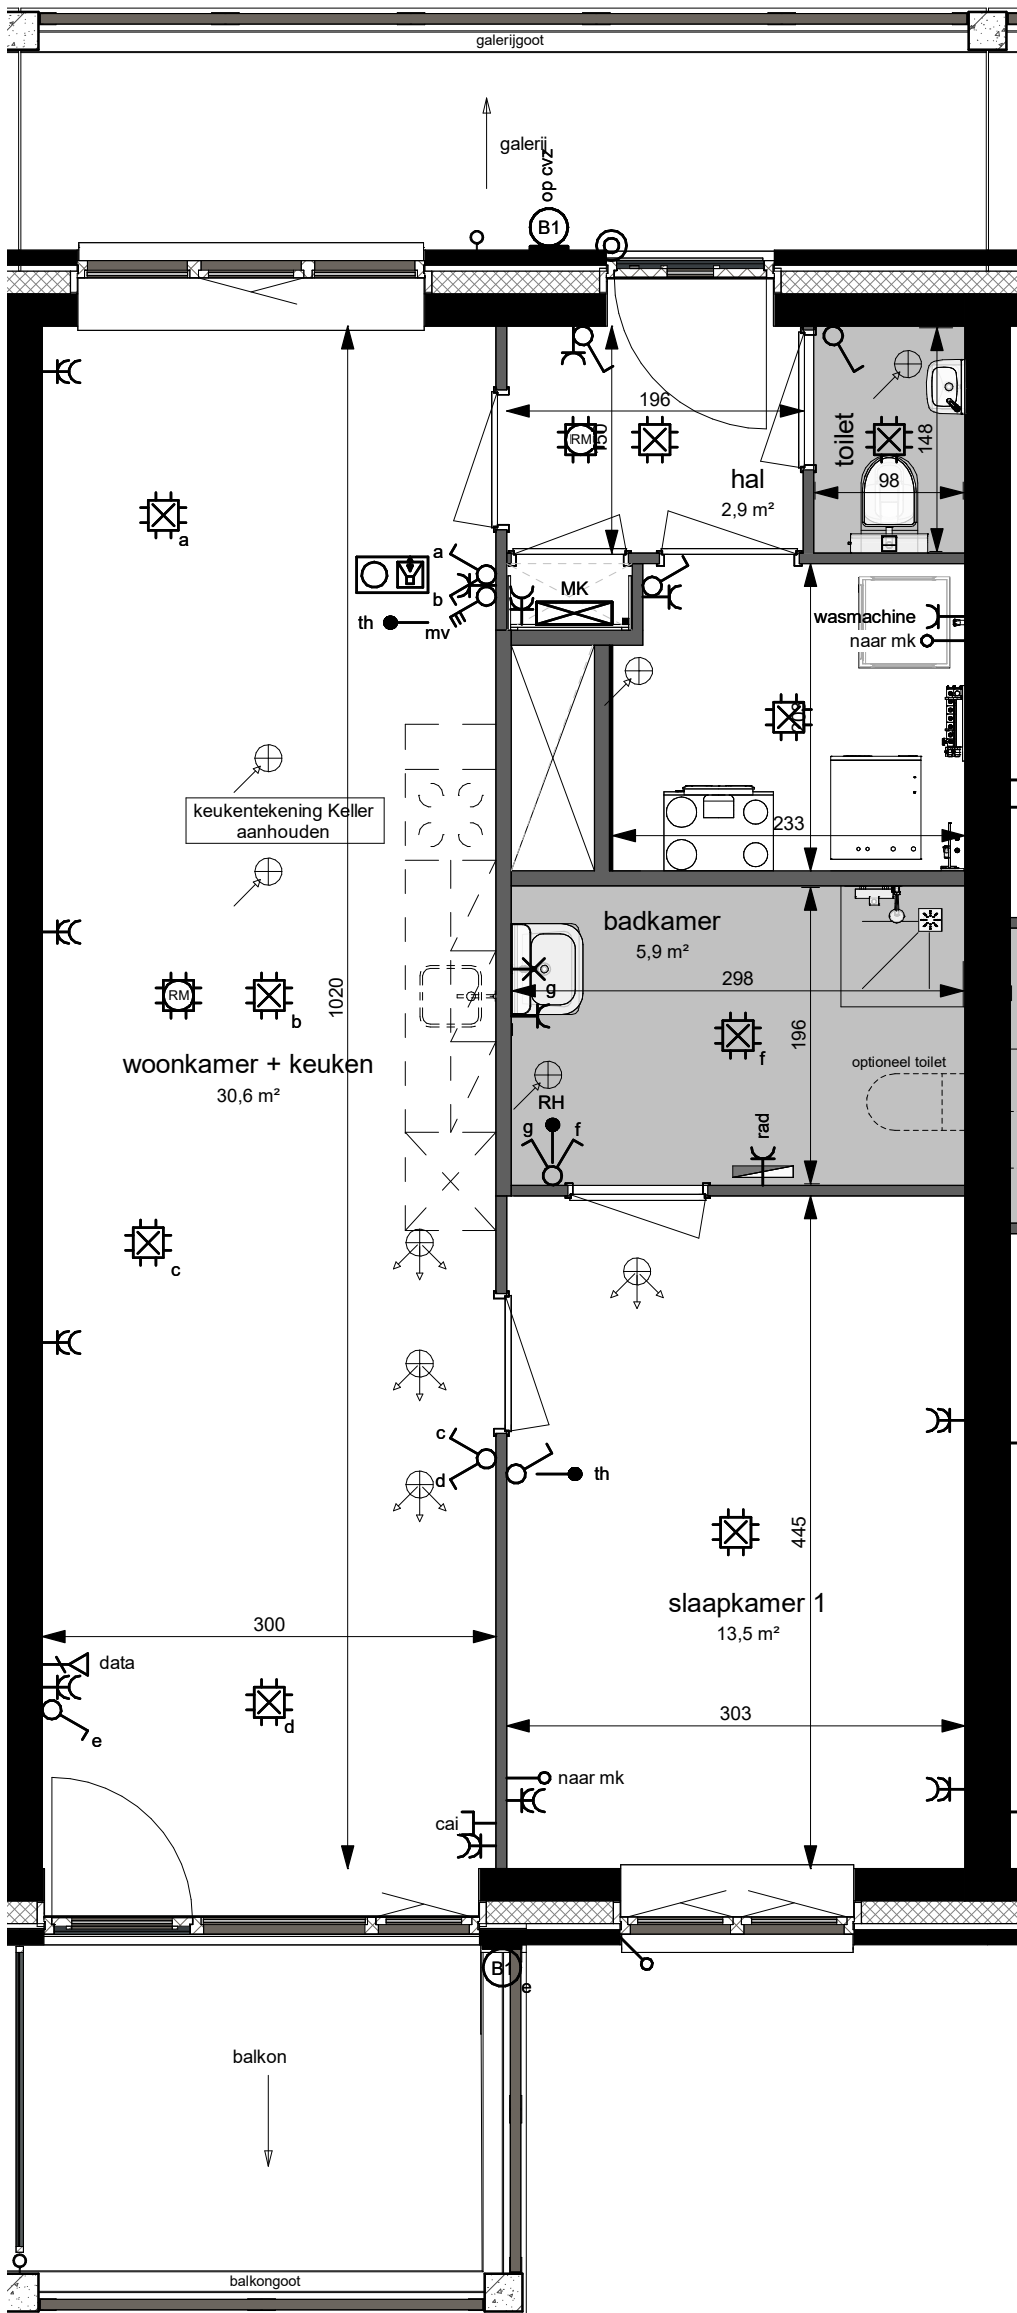

NOORD

ZUID

de Koningin

woningtype: A5-K gespiegeld 63m²

BG

Verd. 1

Verd. 2

Verd. 3

QuaWonen

bm van
houwelingen

bouwman
swinkels
architecten

onderdeel: 2 kamerappartement tussen blok 1
verdieping gespiegeld

schaal: 1:50
datum: 07-05-2024
gew.:

projektnr.:
Kri002

bladnr.:
A5-K SP