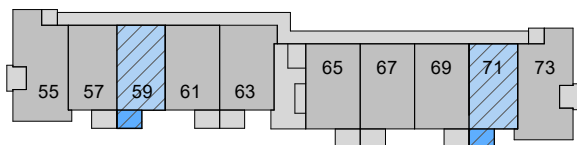

NOORD

ZUID

de Koningin

woningtype: A5-K gespiegeld 63m²

BG

Verd. 1

Verd. 2

Verd. 3

QuaWonen

bm van
houwelingen

bouwman
swinkels
architecten

onderdeel: 2 kamerappartement tussen blok 1
verdieping gespiegeld

schaal: 1:50
datum: 07-05-2024
gew.:

projektnr.:
Kri002

bladnr.:
A5-K SP