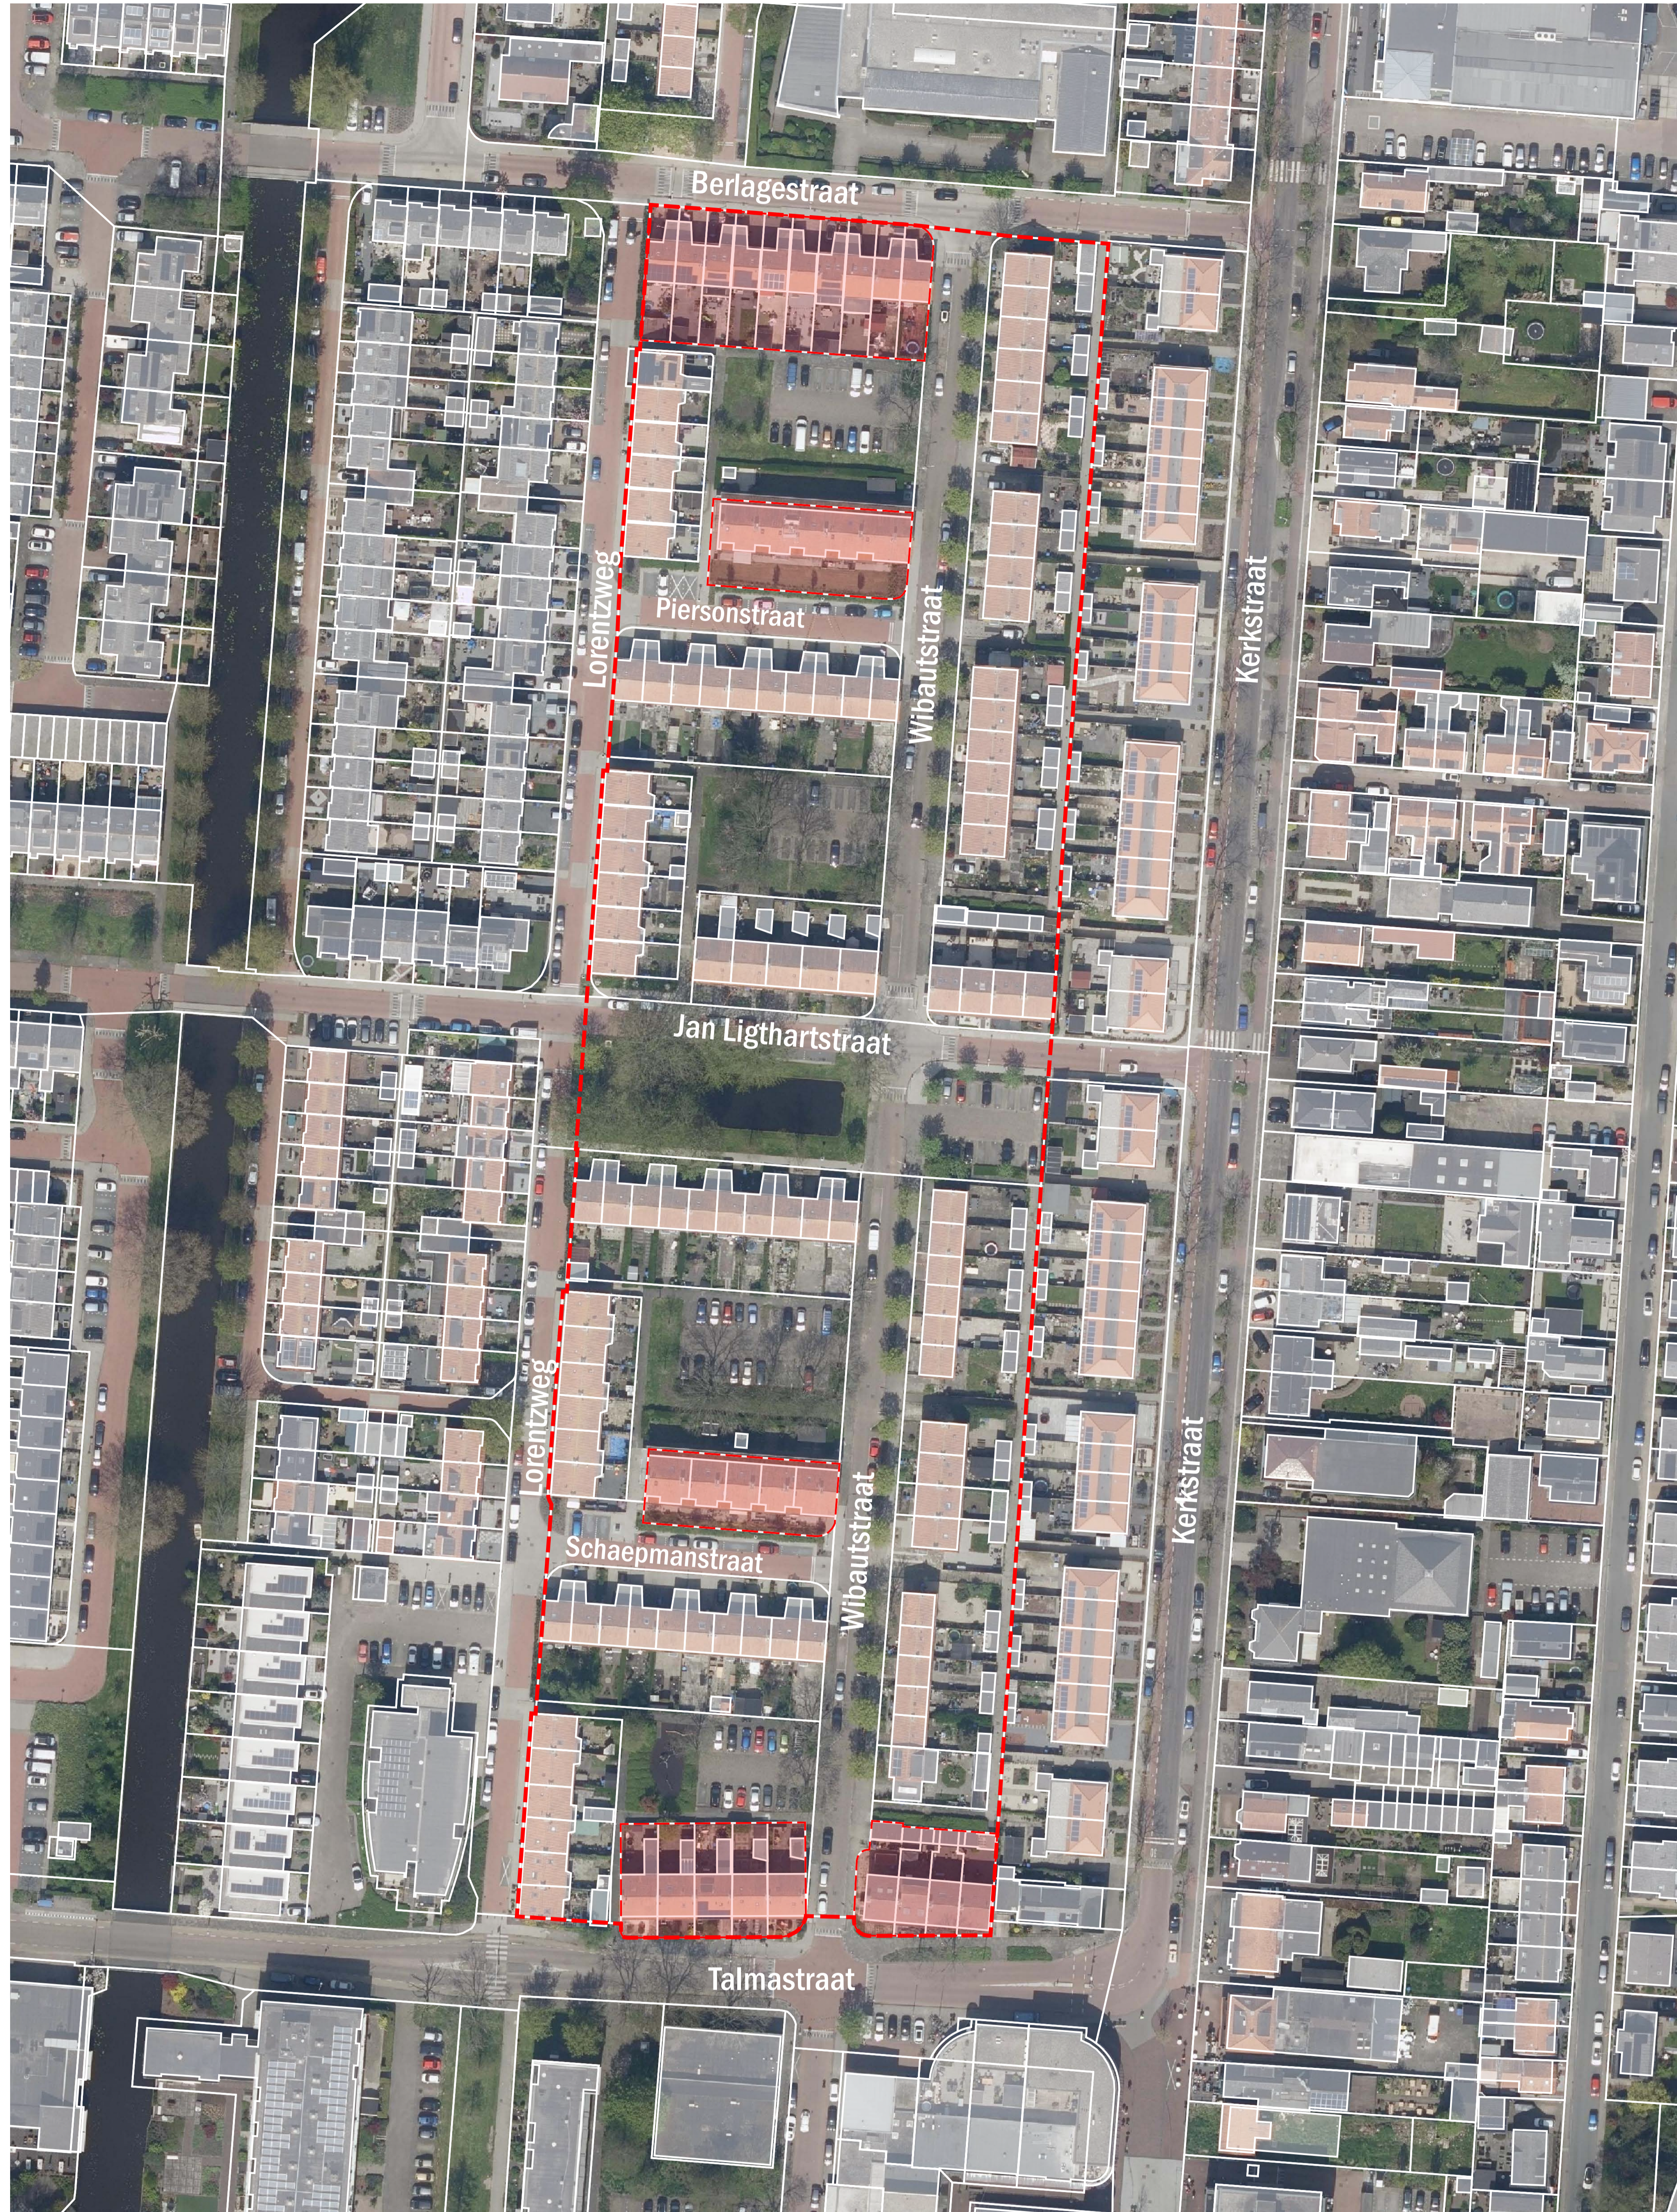

Huidige situatie

Lorentzweg en omgeving, Lekkerkerk

Luchtfoto huidige situatie

Wibautstraat

Lorentzweg

Talmastraat

Schaeplmanstraat

Stedenbouwkundige structuur

Verkeer en parkeren

Bebouwing en oriëntatie

Groen- en waterstructuur