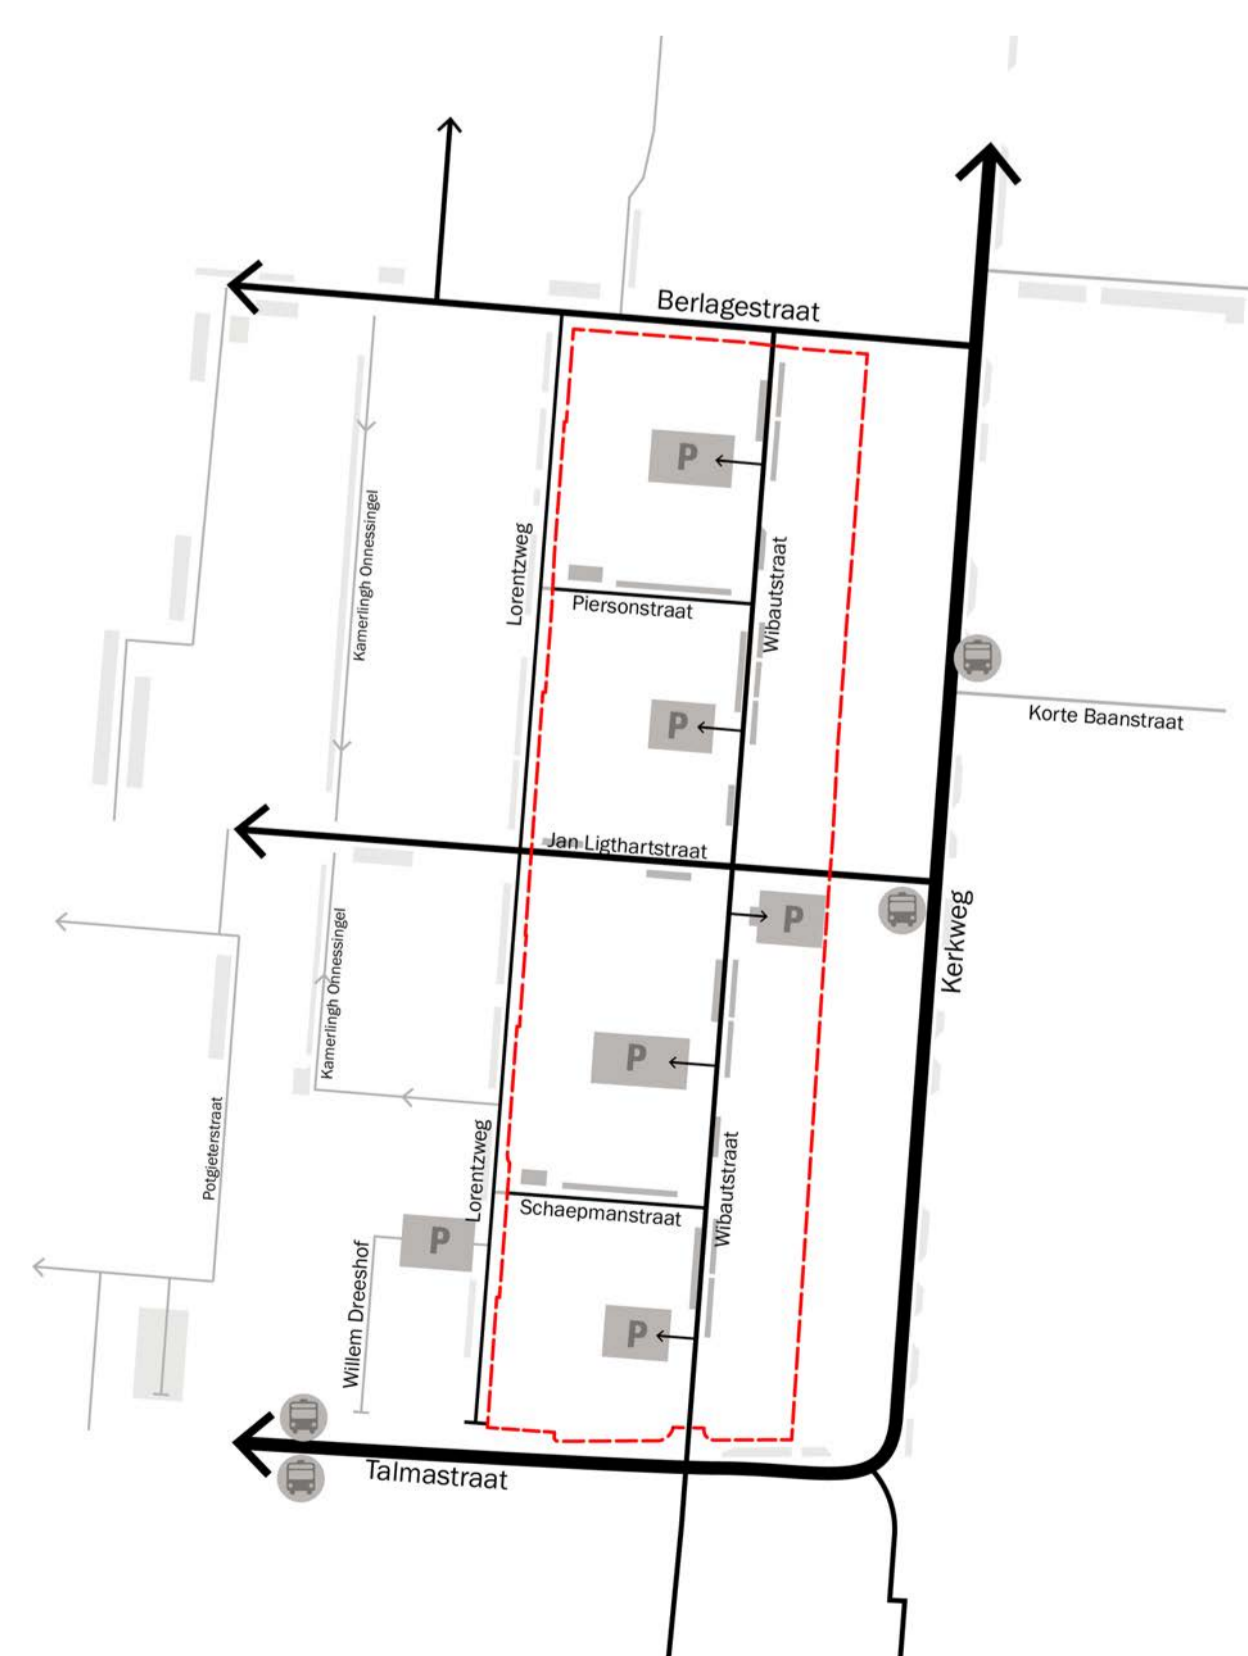

Huidige situatie

Lorentzweg en omgeving, Lekkerkerk

Luchtfoto huidige situatie

Wibautstraat

Lorentzweg

Talmastraat

Schaeplmanstraat

Stedenbouwkundige structuur

Verkeer en parkeren

Bebouwing en oriëntatie

Groen- en waterstructuur